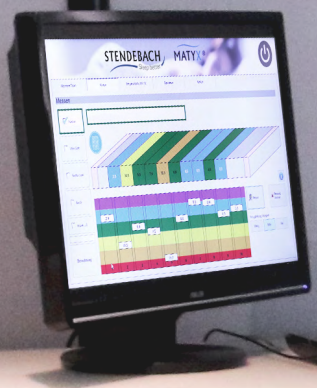

Algemeine Daten

Messen

Ihre persönliche MATYX

Exportieren

Kunden

## Messen

- Rücken
  - Linke Seite
  - Rechte Seite
  - Bauch
  - Andere: z. B.
- Berechnung

Messen

Messung löschen

Vorzugshaltung Häufigkeit

Wenig Mittel Viel

## + Alles beginnt mit der Anamnese und Vermessung