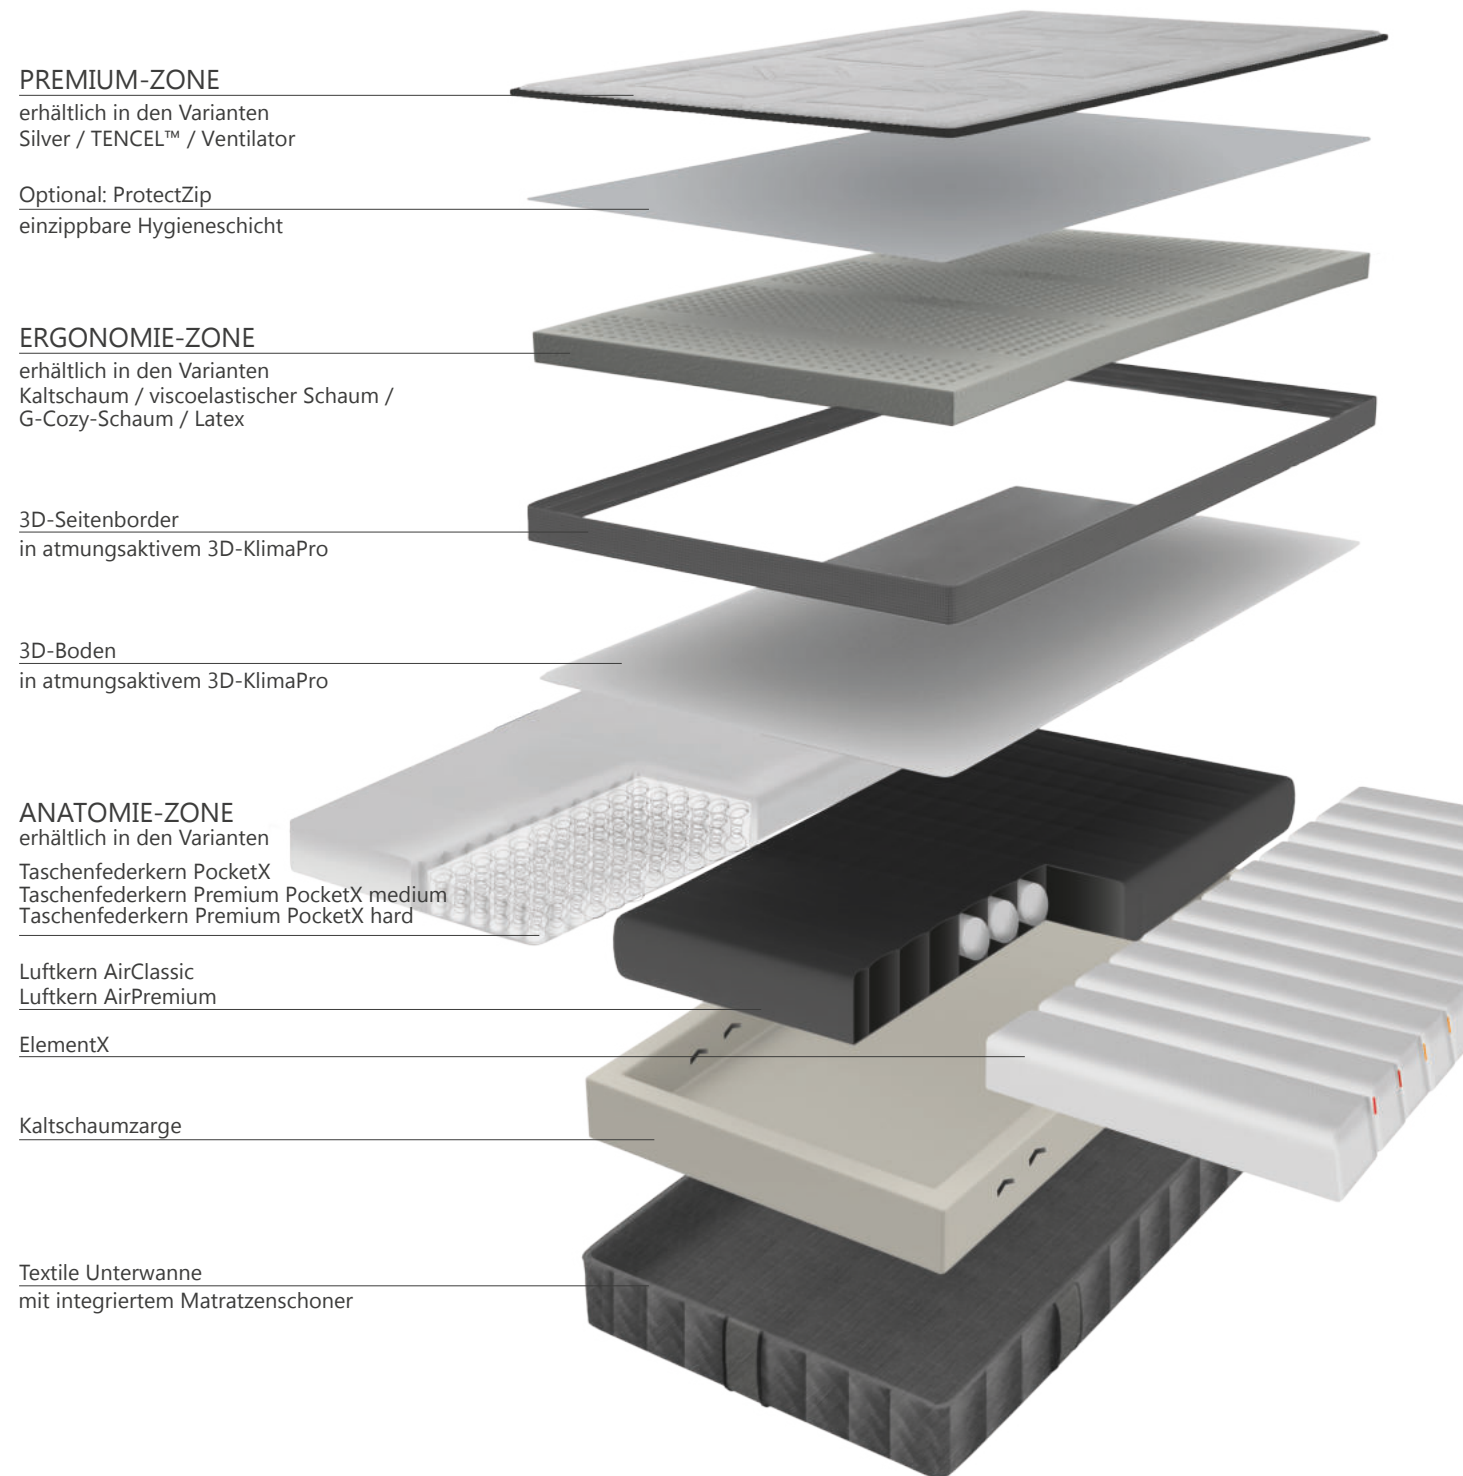

MATYX
240 Millionen Schlaflösungen

+ Alles beginnt mit der Anamnese und Vermessung

Forschung als Basis

Das MATYX®-System basiert auf jahrelanger Forschungs- und Entwicklungsarbeit. Mittels der MATYX®-Messstation wurden die unterschiedlichsten menschlichen Körper vermessen und anonymisiert in einer großen Datenbank erfasst. Auch individuelle Schlafgewohnheiten, bevorzugte Festigkeiten, Liegepositionen und vieles mehr, wurden hierbei berücksichtigt.

Ihr persönliches Profil - einzigartig wie Sie

Darauf aufbauend berechnet MATYX® für Sie anhand einer Vermessung und Abfrage Ihrer Schlafgewohnheiten (Anamnese) ein individuelles Profil. Nicht nur Ihre Statur, sondern auch die Art und Vorlieben, wie Sie schlafen, beeinflussen so Ihre perfekte Matratze. Aus über 240 Millionen Varianten errechnet das System die passende Lösung, die Sie direkt vor Ort probeliegen und bei Bedarf noch verfeinern können.

Individueller, einfacher und sicherer geht es nicht!

+ Modulare Aufbau von MATYX®

Die einzigartige modulare Bauweise ermöglicht individuelle Lösungen und Ergänzungen sowie bei späteren Bedarfsänderungen auch einen Tausch von Komponenten.