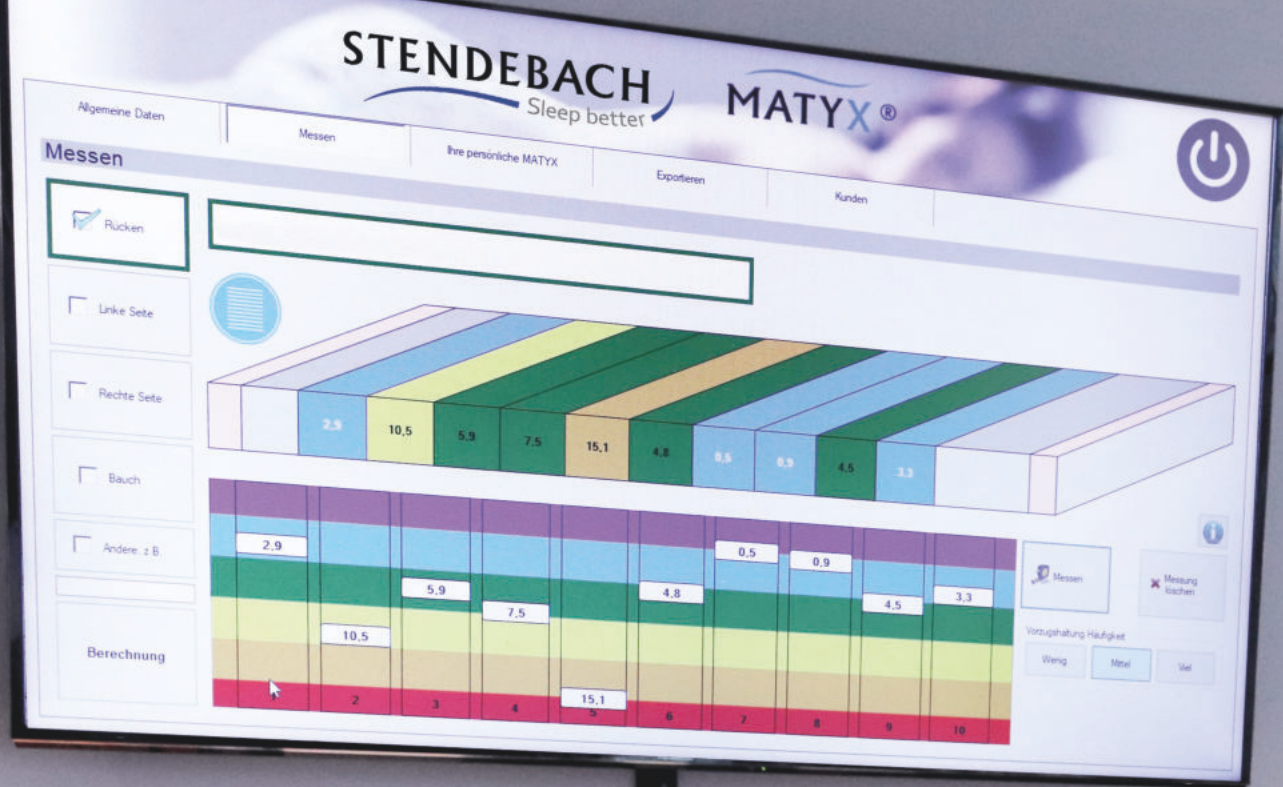

MATYX
240 Millionen Schlaflösungen

+ Alles beginnt mit der Anamnese und Vermessung

Forschung als Basis

Das MATYX®-System basiert auf jahrelanger Forschungs- und Entwicklungsarbeit. Mittels der MATYX®-Messstation wurden die unterschiedlichsten menschlichen Körper vermessen und anonymisiert in einer großen Datenbank erfasst. Auch individuelle Schlafgewohnheiten, bevorzugte Festigkeiten, Liegepositionen und vieles mehr, wurden hierbei berücksichtigt.

Ihr persönliches Profil - einzigartig wie Sie

Darauf aufbauend berechnet MATYX® für Sie anhand einer Vermessung und Abfrage Ihrer Schlafgewohnheiten (Anamnese) ein individuelles Profil. Nicht nur Ihre Statur, sondern auch die Art und Vorlieben, wie Sie schlafen, beeinflussen so Ihre perfekte Matratze. Aus über 240 Millionen Varianten errechnet das System die passende Lösung, die Sie direkt vor Ort probeliegen und bei Bedarf noch verfeinern können.

Individueller, einfacher und sicherer geht es nicht!